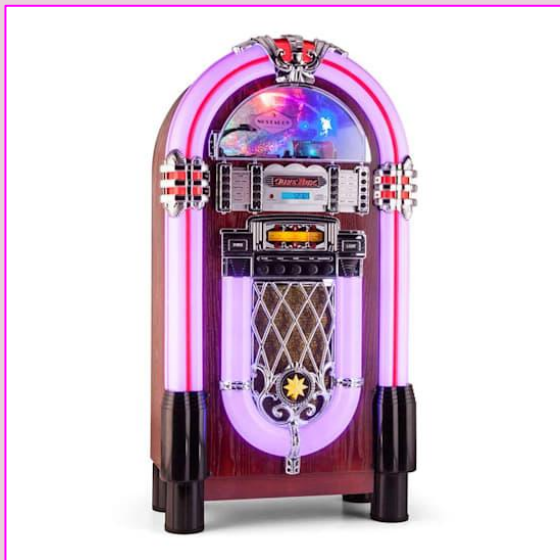

WOW!

SZAFKA GRAJĄCA

LED

Szafa Grająca LED - nie może jej zabraknąć na Twojej imprezie !

Szafa Grająca LED Szafa grająca to urządzenie do odtwarzania Twojej ulubionej muzyki.

L
E
D

Szafa Grająca LED

Nasza nowoczesna, niezwykle piękna i ekscytująca Szafa grająca zamieni każde pomieszczenie, każde wydarzenie i każdą imprezę w prawdziwą ucztę zmysłów ...

Szafa Grająca LED

Przez tylne wejście AUX jack 3,5mm do szafy grającej a można podłączyć inne urządzenia audio, takie jak np. odtwarzacz CD lub komputer. Gniazda RCA umożliwiają podłączenie HiFi lub przekazanie sygnału i nagłośnienie surround.

Osadzony w szafie grającej odtwarzacz CD, poza zwykłymi płytami audio CD odtwarza również płyty CD z zapisanymi plikami MP3.

Szafa Grająca LED

Majestatyczna, kolorowa i odlotowa obudowy szafy ozdobiona została dekoracyjnymi elementami chromowanymi podkreślającymi łukowatą linię...

Szafa Grająca wyposażona jest w oświetlenie LED z dwiema wariacjami świetlnymi – ze światłem statycznym i zmiana kolorów.

Wszystkimi funkcjami można wygodnie sterować, używając objętego pilota zdalnego sterowania, którego w dniu imprezy przekazemy do obsługi :))