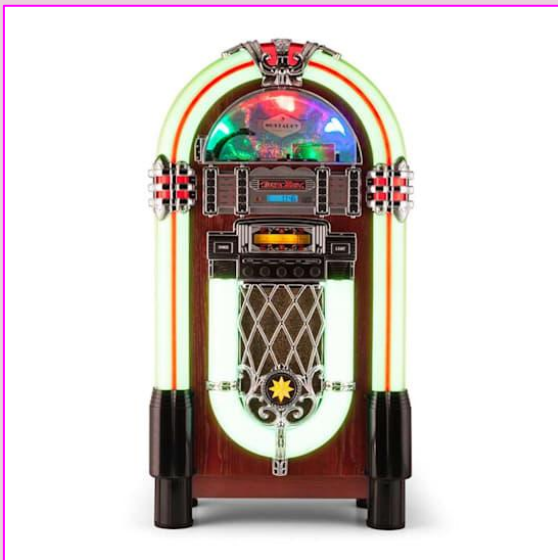

WOW!

SZAFKA GRAJĄCA

LED

Szafa Grająca LED - nie może jej zabraknąć na Twojej imprezie !

Szafa Grająca LED Szafa grająca to urządzenie do odtwarzania Twojej ulubionej muzyki.

L
E
D

Szafa Grająca LED

Nasza nowoczesna, niezwykle piękna i ekscytująca Szafa grająca zamieni każde pomieszczenie, każde wydarzenie i każdą imprezę w prawdziwą ucztę zmysłów ...

Design naszej Szafy Grającej przypominający klasyczne szafy z lat 50 tych jest wzbogacony o nowoczesne media do odtwarzania muzyki.

Szafa Grająca LED

Nasza Szafa Grająca LED dysponuje ponadto portami USB i SD z możliwością odtwarzania plików MP3 do odtwarzania muzyki z kart pamięci USB, odtwarzaczy MP3 oraz kart SD.

Osadzony w szafie grającej odtwarzacz CD, poza zwykłymi płytami audio CD odtwarza również płyty CD z zapisanymi plikami MP3.

Szafa Grająca LED

Majestatyczna, kolorowa i odlotowa obudowy szafy ozdobiona została dekoracyjnymi elementami chromowanymi podkreślającymi łukowatą linię...

Szafa Grająca wyposażona jest w oświetlenie LED z dwiema wariacjami świetlnymi – ze światłem statycznym i zmiana kolorów.

Wszystkimi funkcjami można wygodnie sterować, używając objętego pilota zdalnego sterowania, którego w dniu imprezy przekazemy do obsługi :))