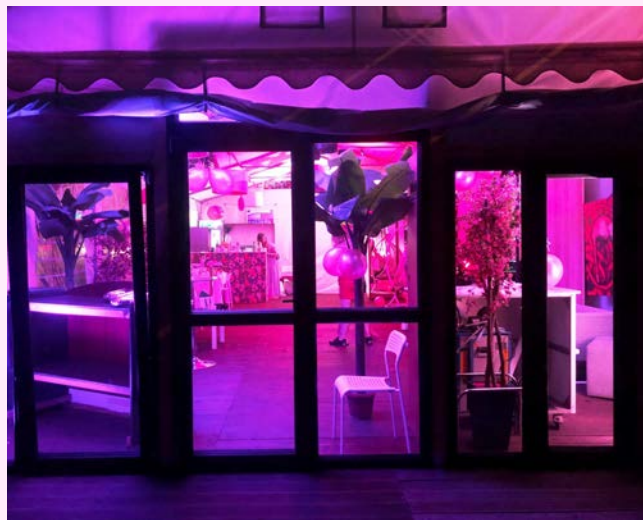

Pink Flaming Night

*PINK FLAMING - możliwość zmiany koloru oświetlenia
Oświetlenie LED Pink, nagłośnienie BOSE.*