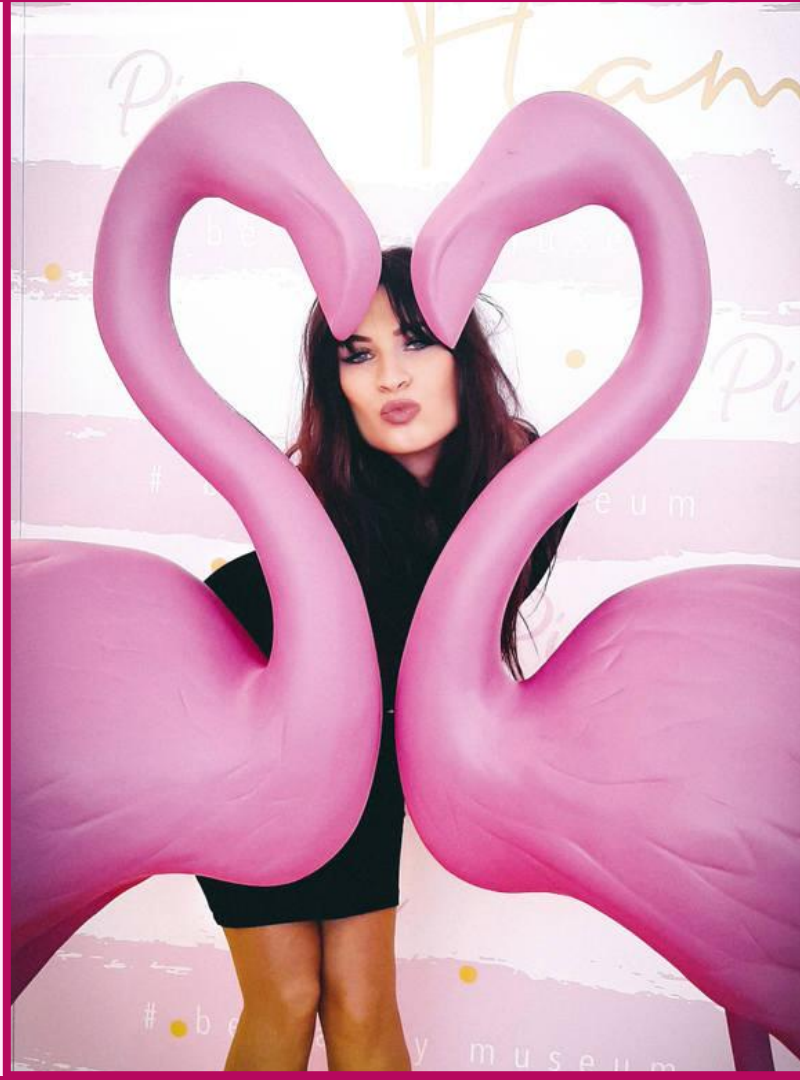

Pink Flaming- Oferta

Niezwykły lokal przeznaczony na niezwykle imprezy:

- urodziny
- wieczory panieńskie, kawalerskie
- imprezy integracyjne
- wesela, komunie, chrzciny
- imprezy firmowe i okolicznościowe
- sesje zdjęciowe

Wynajem lokalu na wyłączność z 300 m, ogrodem

- Open Bar od 10 zł/os
- Catering od 20 zł/os
- Dj 600 pln
- Barman 400 pln
- Fotograf 500 pln
- Ochrona 400 pln

Czas najmu 10h (możliwość przedłużenia)