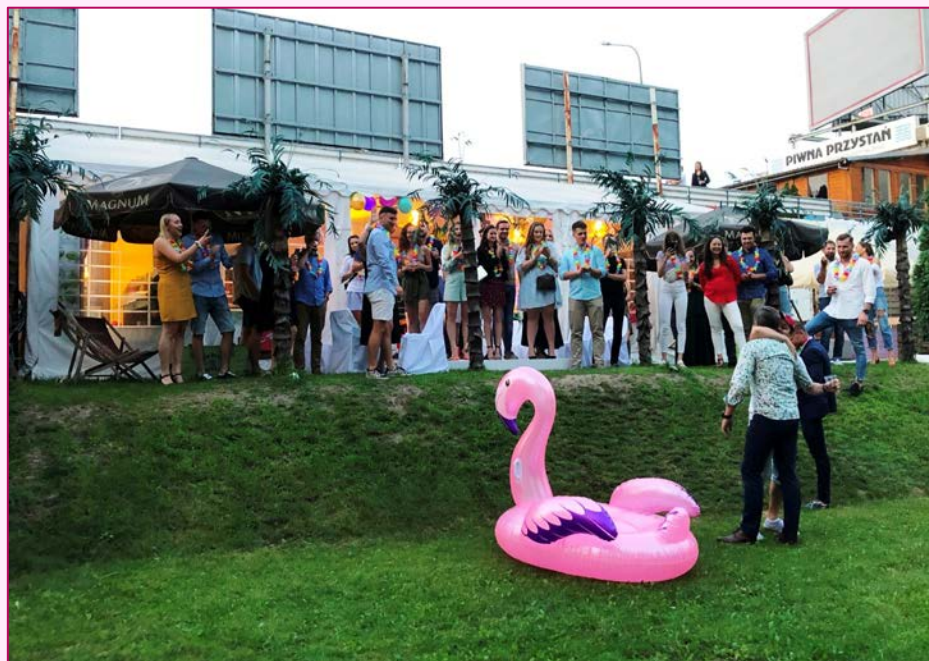

+48 513 516 513

Pink
FLAMING

*Cocktail
Lounge
&
Music Disco*

Pink Flaming - lokal z ogrodem

Lokal z ogrodem, idealny na niezapomniane imprezy!

Pink Flamingo

*W Naszym lokalu możesz zorganizować przyjęcia na różne okazje:
Urodziny, Komunie, Chrzcziny, Wesela, Imprezy okolicznościowe.*