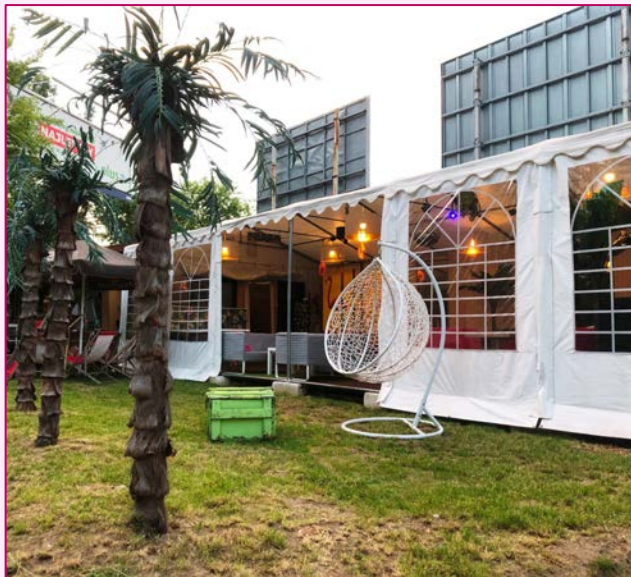

Palmy, huśtawki